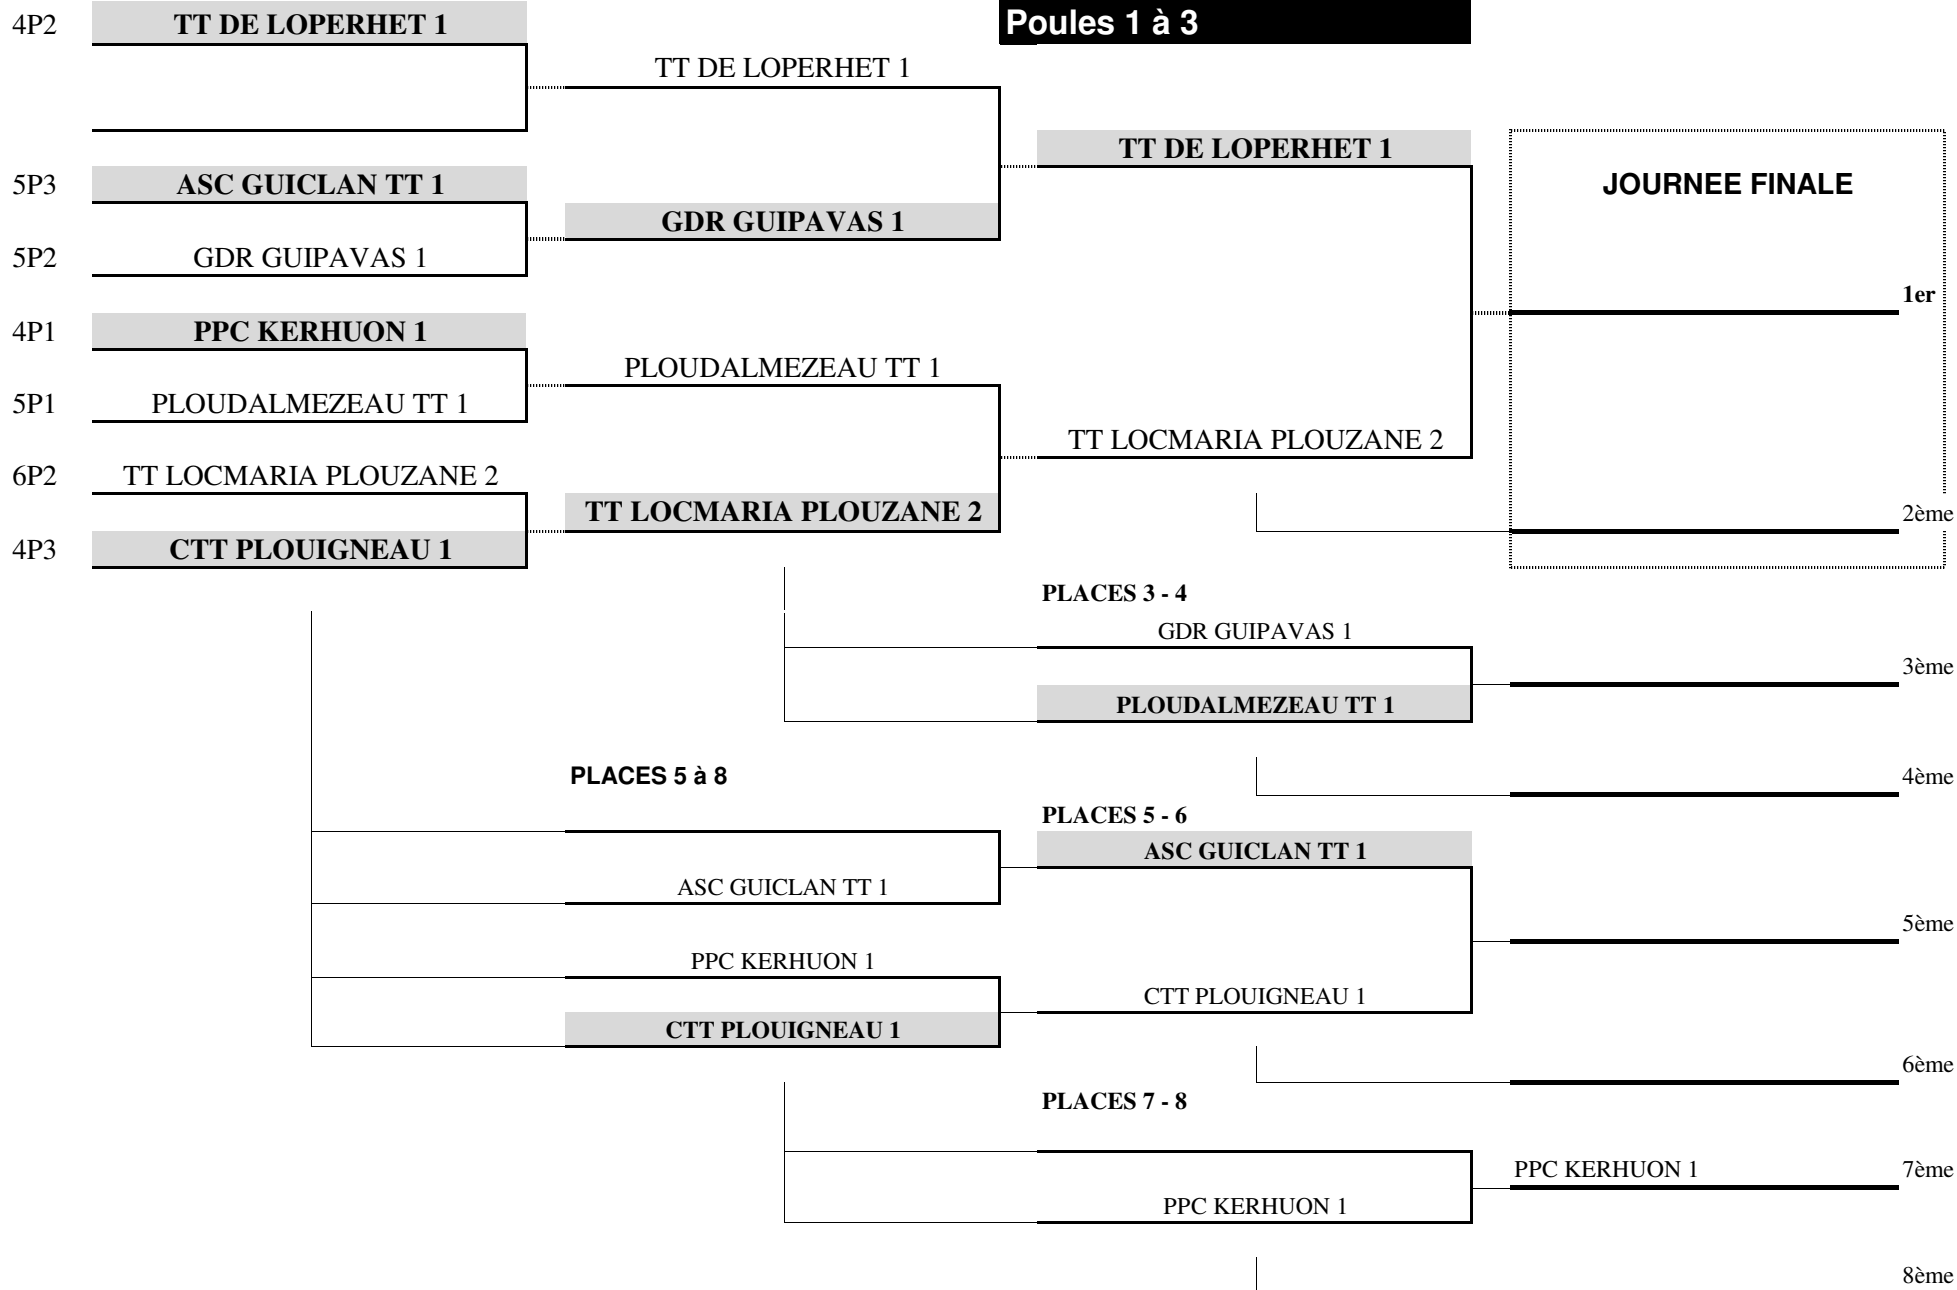

**LES EQUIPES GRISEES ET EN GRAS RECOIVENT**

**CHALLENGE COMITE**

**TED Principal**

**Poules 4 à 6**

**vendredi 28 février 2025**

**vendredi 14 mars 2025**

**vendredi 9 mai 2025**

**dimanche 1 juin 2025**

1/8 de Finale

1/4 de Finale

1/2 Finale

Finale

**LES EQUIPES GRISEES ET EN GRAS RECOIVENT**

**CHALLENGE COMITE  
TED Consolante  
Poules 1 à 3**

vendredi 28 février 2025

1/8 de Finale