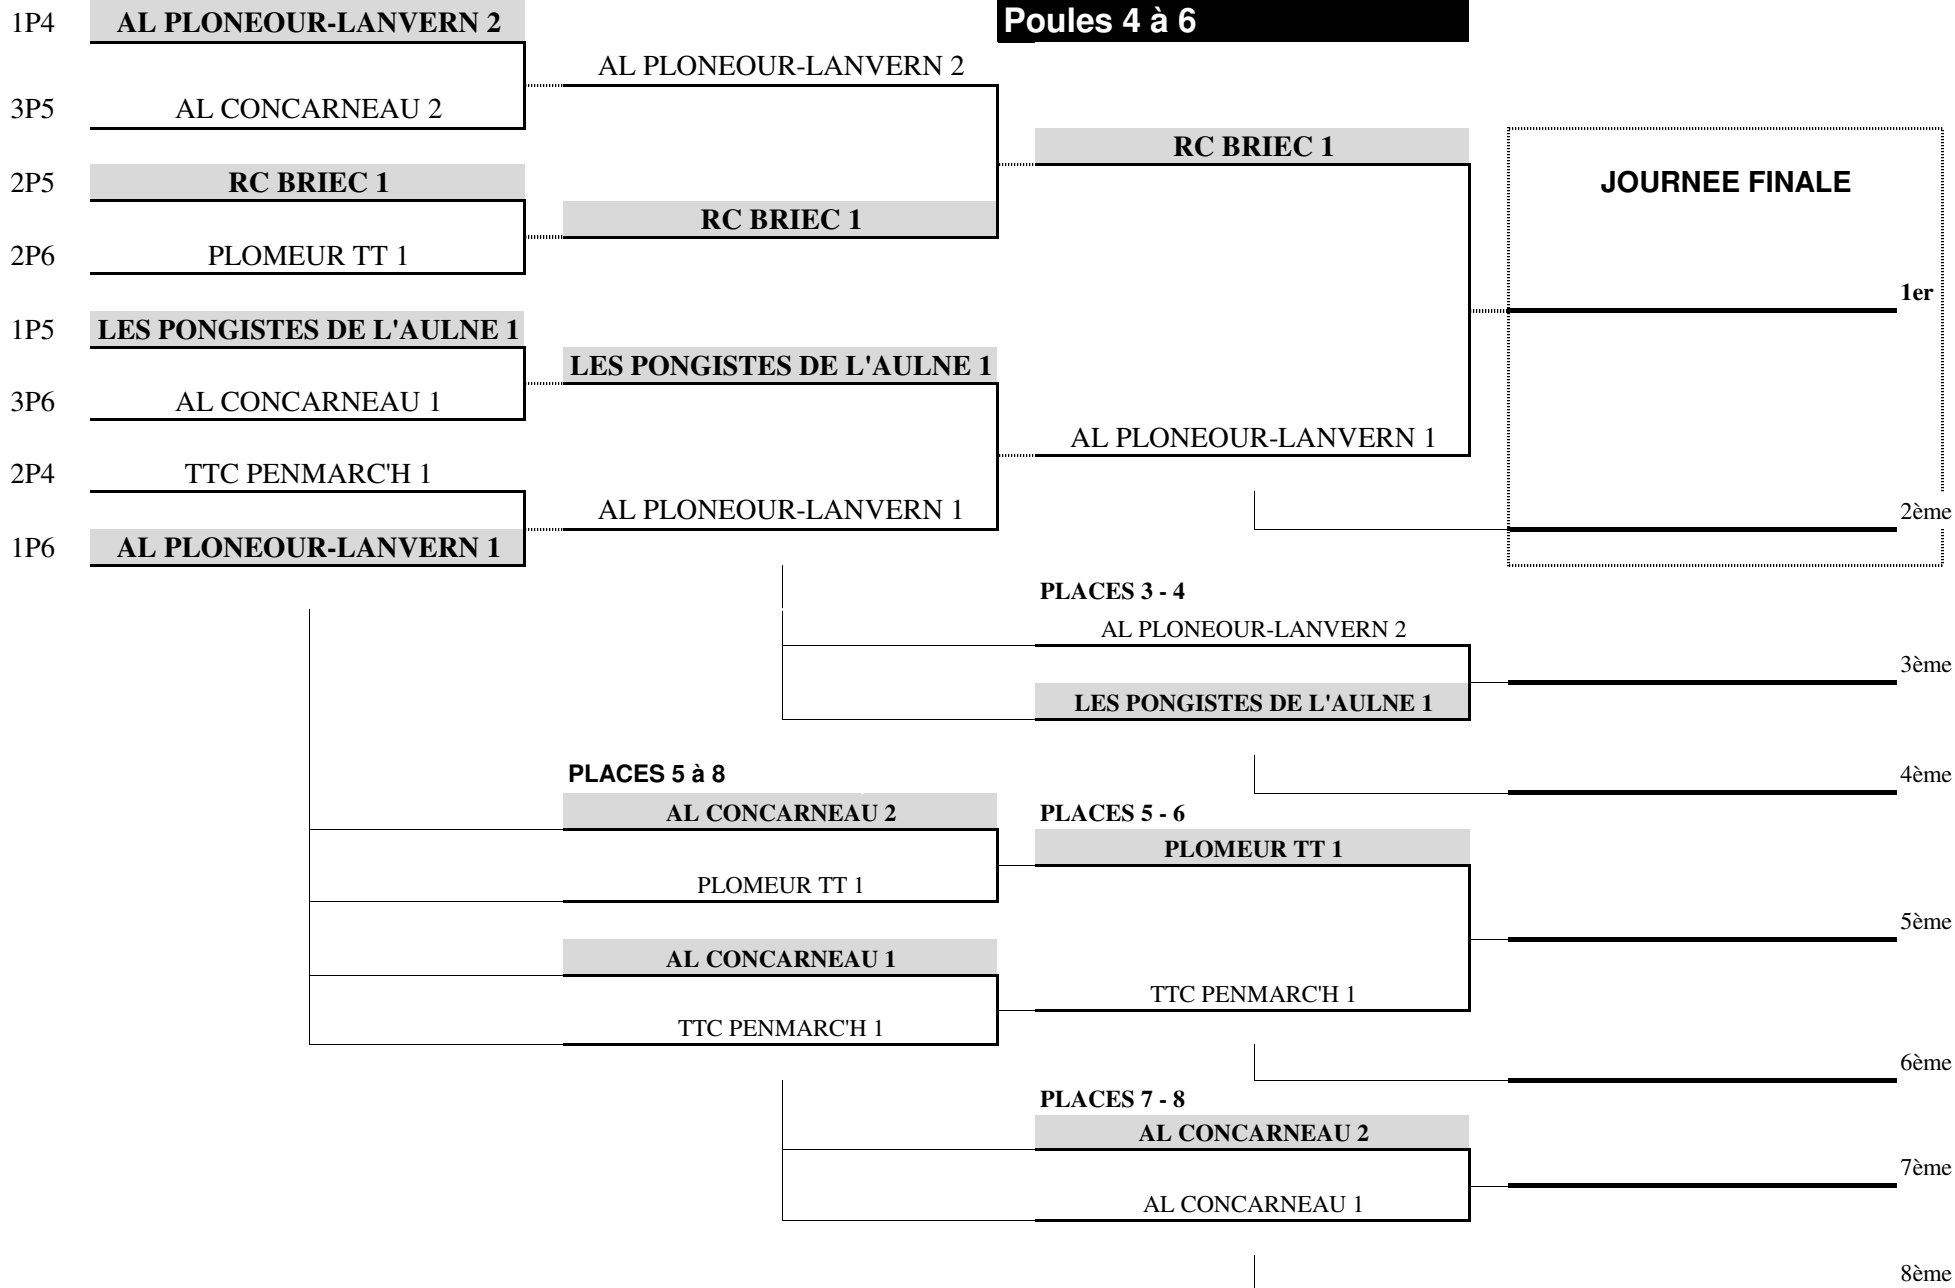

**vendredi 28 février 2025**

1/8 de Finale

**vendredi 14 mars 2025**

1/4 de Finale

**vendredi 9 mai 2025**

1/2 Finale

**dimanche 1 juin 2025**

Finale

**LES EQUIPES GRISEES ET EN GRAS RECOIVENT**

**CHALLENGE COMITE**

**TED Principal**

**Poules 4 à 6**

**vendredi 28 février 2025**

**vendredi 14 mars 2025**

**vendredi 9 mai 2025**

**dimanche 1 juin 2025**